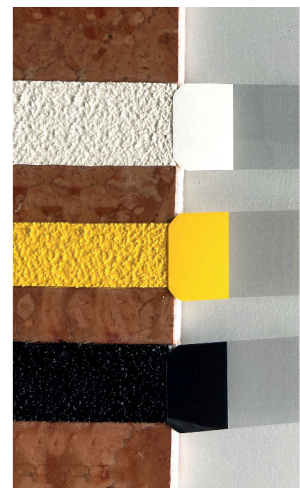

Sicht- und Rutschstreifen bei öffentlichen Treppen

Insbesondere zum Schutz von sehbehinderten Menschen wird für barrierefreies Bauen gemäß der DIN 18040/Teil 1 in öffentlichen Bereichen (z. B. Rathäuser, Parkhäuser, Krankenhäuser und Museen) vorgeschrieben, dass sowohl die Antritts- wie auch die Austrittsstufe mit einem Sichtstreifen zu versehen ist. Dies bezieht sich auf die Trittstufe (horizontal) und auf die Setzstufe (vertikal) bei Treppenanlagen im Innen- und Außenbereich. Die Stufenmarkierungen müssen sich visuell kontrastierend abheben gegenüber den Stufen und dem jeweils sich unten anschließenden Podesten.

Für den Sichtstreifen auf der Trittstufe (horizontal) empfiehlt AKEMI das Produkt **AKEPOX® 4050 Anti-Slip Mix**. Dieses Produkt gewährt über den visuellen Effekt hinaus auch die Rutschfestigkeitsklasse R11.

Für den Sichtstreifen an der Setzstufe (vertikal) sind die AKEMI **Schriftfarben Sprays** in Verbindung mit der AKEMI Grundierung (**Lettering Primer Spray**) besonders geeignet.

Der Farbunterschied zwischen Sichtstreifen und Treppenmaterial sollte mind. 40% betragen. Die RAL Farbnummern und -namen sowie die Hellbezugswerte zur Ermittlung des Kontrasts finden sich in unseren Technischen Merkblättern.

Als Kontrastfarben empfehlen wir in der Regel folgende Produktpaarungen:

AKEPOX® 4050 Anti-Slip Mix (für Trittstufe)	Schriftfarben Sprays (für Setzstufe)
Weiß (Art.-Nr. 10583)	Verkehrsweiß (Art.-Nr. 13405)
Gelb (Art.-Nr. 10587)	Rapsgelb (Art.-Nr. 13406)
Anthrazit (Art.-Nr. 10581)	Schwarz (Art.-Nr. 11419)

Fordern Sie einen AKEMI **Schriftfarben-Farbfächer** über den Fachhandel an. Alle Farben sind jetzt als Pinselware und Sprays erhältlich.